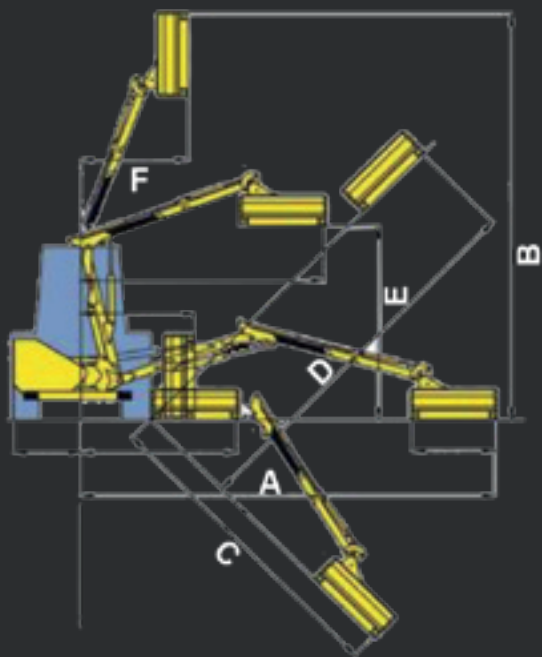

Multiplicateur à monter sur prise de force du tracteur

### COMMANDE TELEFLEXIBLE DE SERIE

- Commandes des mouvements par téléflexibles de série
- Commande électrique par monolevier en option

	tr/min	min. kg	mini CV	mini cm	
ARIEL 30	540 tr/min	1500	20	120	441
ARIEL 35	540	1800	25	140	465

80 cm	lames Y sur manille	200°	104 kg	floating standard	3000 tr/min
-------	---------------------	------	--------	-------------------	-------------

# Caractéristiques TECHNIQUES

		Ariel 30	Ariel 35
Dimensions	Portée horizontale A (m)	3,05	3,50
	Portée verticale B (m)	3,80	4,30
	Portée fossé C (m)	1,90	2,25
	Portée talus D (m)	3,00	3,55
	Hauteur sur haie E (m)	2,65	2,85
	Portée flanc de haie F (m)	1,55	1,60
	Angle de rotation du groupe	200°	200°
	Poids (kg)	441	465
Groupe de broyage	Largeur de coupe (m)	0,80	0,80
	Commande rotor	Par câble	Par câble
	Entraînement	Direct et double sens de rotation par commande téléflexible de série	
	Vitesse rotation rotor (tr/min)	3000	3000
Caractéristiques	Prise de force (tr/min)	540	540
	Pompe moteur	Engrenage	Engrenage
	Pompe mouvement	Engrenage	Engrenage
	Moteur	Hydraulique Groupe 2	Hydraulique Groupe 2
	Puissance rotor (CV)	25	25