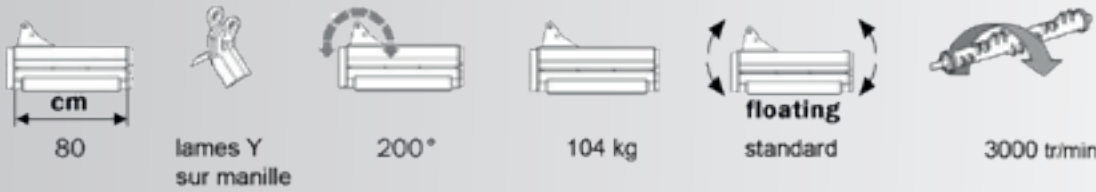

### GROUPE DE BROYAGE 80 CM

- Moteur hydraulique Groupe 2 avec entraînement direct et double sens de rotation par commande téléflexible de série
- Montage Lames Y sur manilles
- Vitesse de rotation du rotor : 3000 tr/min
- Rouleau Ø120 avec hauteur réglable

Multiplicateur à monter sur prise de force du tracteur

### COMMANDE TELEFLEXIBLE DE SERIE

- Commandes des mouvements par téléflexibles de série
- Commande électrique par monolevier en option

	tr/min	min. kg	mini CV	mini cm	
ARIEL 30	540 tr/min	1500	20	120	441
ARIEL 35	540	1800	25	140	465